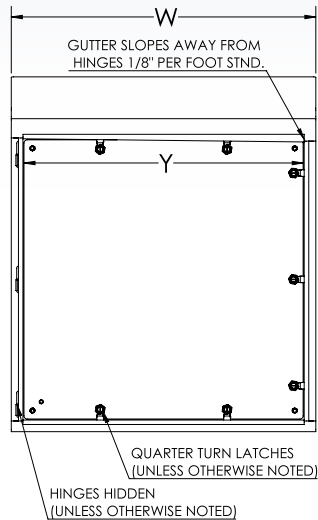

O-Series Sloped Top Enclosure

SPEC SHEET

14 GA 304 Stainless Steel

Part Number	Height (H)	Width (W)	Depth (D)	Sub Panel Height (X)	Sub Panel Width (Y)
ENOS-161608	16	16	8	13	13
ENOS-162008	16	20	8	13	17
ENOS-162408	16	24	8	13	21
ENOS-161612	16	16	12	13	13
ENOS-162012	16	20	12	13	17
ENOS-162412	16	24	12	13	21
ENOS-201608	20	16	8	17	13
ENOS-202008	20	20	8	17	17
ENOS-202408	20	24	8	17	21
ENOS-201612	20	16	12	17	13
ENOS-202012	20	20	12	17	17
ENOS-202412	20	24	12	17	21

SPEC SHEET

12 GA 304 Stainless Steel

Part Number	Height (H)	Width (W)	Depth (D)	Sub Panel Height (X)	Sub Panel Width (Y)
ENOS-242008	24	20	8	21	17
ENOS-242408	24	24	8	21	21
ENOS-242012	24	20	12	21	17
ENOS-242412	24	24	12	21	21
ENOS-302412	30	24	12	27	21
ENOS-302012	30	20	12	27	17
ENOS-303012	30	30	12	27	27
ENOS-302416	30	24	16	27	21
ENOS-302016	30	20	16	27	17
ENOS-303016	30	30	16	27	27
ENOS-362412	36	24	12	33	21
ENOS-363012	36	30	12	33	27
ENOS-363612	36	36	12	33	33
ENOS-362416	36	24	16	33	21
ENOS-363016	36	30	16	33	27
ENOS-363616	36	36	16	33	33
ENOS-482412	48	24	12	45	21
ENOS-483012	48	30	12	45	27
ENOS-483612	48	36	12	45	33
ENOS-484812	48	48	12	45	45
ENOS-482416	48	24	16	45	21
ENOS-483016	48	30	16	45	27
ENOS-483616	48	36	16	45	33
ENOS-484816	48	48	16	45	45
ENOS-603012	60	30	12	57	27
ENOS-603612	60	36	12	57	33
ENOS-604812	60	48	12	57	45
ENOS-606012	60	60	12	57	57
ENOS-603616	60	36	16	57	33
ENOS-604816	60	48	16	57	45
ENOS-606016	60	60	16	57	57
ENOS-723612	72	36	12	69	33
ENOS-724812	72	48	12	69	45
ENOS-726012	72	60	12	69	57
ENOS-723616	72	36	16	69	33
ENOS-724816	72	48	16	69	45
ENOS-726016	72	60	16	69	57