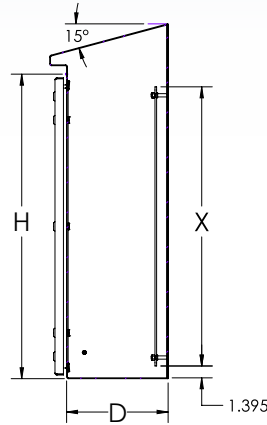

O-Series Sloped Top Enclosure

SPEC SHEET

14 GA 304 Stainless Steel

Part Number	Height (H)	Width (W)	Depth (D)	Sub Panel Height (X)	Sub Panel Width (Y)
ENOS-161608	16	16	8	13	13
ENOS-162008	16	20	8	13	17
ENOS-162408	16	24	8	13	21
ENOS-161612	16	16	12	13	13
ENOS-162012	16	20	12	13	17
ENOS-162412	16	24	12	13	21
ENOS-201608	20	16	8	17	13
ENOS-202008	20	20	8	17	17
ENOS-202408	20	24	8	17	21
ENOS-201612	20	16	12	17	13
ENOS-202012	20	20	12	17	17
ENOS-202412	20	24	12	17	21

SPEC SHEET

12 GA 304 Stainless Steel

Part Number	Height (H)	Width (W)	Depth (D)	Sub Panel Height (X)	Sub Panel Width (Y)
ENOS-242008	24	20	8	21	17
ENOS-242408	24	24	8	21	21
ENOS-242012	24	20	12	21	17
ENOS-242412	24	24	12	21	21
ENOS-302412	30	24	12	27	21
ENOS-302012	30	20	12	27	17
ENOS-303012	30	30	12	27	27
ENOS-302416	30	24	16	27	21
ENOS-302016	30	20	16	27	17
ENOS-303016	30	30	16	27	27
ENOS-362412	36	24	12	33	21
ENOS-363012	36	30	12	33	27
ENOS-363612	36	36	12	33	33
ENOS-362416	36	24	16	33	21
ENOS-363016	36	30	16	33	27
ENOS-363616	36	36	16	33	33
ENOS-482412	48	24	12	45	21
ENOS-483012	48	30	12	45	27
ENOS-483612	48	36	12	45	33
ENOS-484812	48	48	12	45	45
ENOS-482416	48	24	16	45	21
ENOS-483016	48	30	16	45	27
ENOS-483616	48	36	16	45	33
ENOS-484816	48	48	16	45	45
ENOS-603012	60	30	12	57	27
ENOS-603612	60	36	12	57	33
ENOS-604812	60	48	12	57	45
ENOS-606012	60	60	12	57	57
ENOS-603616	60	36	16	57	33
ENOS-604816	60	48	16	57	45
ENOS-606016	60	60	16	57	57
ENOS-723612	72	36	12	69	33
ENOS-724812	72	48	12	69	45
ENOS-726012	72	60	12	69	57
ENOS-723616	72	36	16	69	33
ENOS-724816	72	48	16	69	45
ENOS-726016	72	60	16	69	57