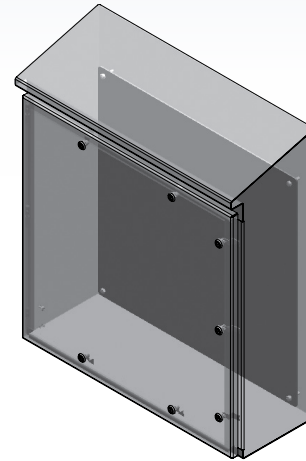

O-Series Sloped Top Enclosure

SPEC SHEET

14 GA 304 Stainless Steel

Part Number	Height (H)	Width (W)	Depth (D)	Sub Panel Height (X)	Sub Panel Width (Y)
ENOS-161608	16	16	8	13	13
ENOS-162008	16	20	8	13	17
ENOS-162408	16	24	8	13	21
ENOS-161612	16	16	12	13	13
ENOS-162012	16	20	12	13	17
ENOS-162412	16	24	12	13	21
ENOS-201608	20	16	8	17	13
ENOS-202008	20	20	8	17	17
ENOS-202408	20	24	8	17	21
ENOS-201612	20	16	12	17	13
ENOS-202012	20	20	12	17	17
ENOS-202412	20	24	12	17	21

SPEC SHEET

12 GA 304 Stainless Steel

Part Number	Height (H)	Width (W)	Depth (D)	Sub Panel Height (X)	Sub Panel Width (Y)
ENOS-242008	24	20	8	21	17
ENOS-242408	24	24	8	21	21
ENOS-242012	24	20	12	21	17
ENOS-242412	24	24	12	21	21
ENOS-302412	30	24	12	27	21
ENOS-302012	30	20	12	27	17
ENOS-303012	30	30	12	27	27
ENOS-302416	30	24	16	27	21
ENOS-302016	30	20	16	27	17
ENOS-303016	30	30	16	27	27
ENOS-362412	36	24	12	33	21
ENOS-363012	36	30	12	33	27
ENOS-363612	36	36	12	33	33
ENOS-362416	36	24	16	33	21
ENOS-363016	36	30	16	33	27
ENOS-363616	36	36	16	33	33
ENOS-482412	48	24	12	45	21
ENOS-483012	48	30	12	45	27
ENOS-483612	48	36	12	45	33
ENOS-484812	48	48	12	45	45
ENOS-482416	48	24	16	45	21
ENOS-483016	48	30	16	45	27
ENOS-483616	48	36	16	45	33
ENOS-484816	48	48	16	45	45
ENOS-603012	60	30	12	57	27
ENOS-603612	60	36	12	57	33
ENOS-604812	60	48	12	57	45
ENOS-606012	60	60	12	57	57
ENOS-603616	60	36	16	57	33
ENOS-604816	60	48	16	57	45
ENOS-606016	60	60	16	57	57
ENOS-723612	72	36	12	69	33
ENOS-724812	72	48	12	69	45
ENOS-726012	72	60	12	69	57
ENOS-723616	72	36	16	69	33
ENOS-724816	72	48	16	69	45
ENOS-726016	72	60	16	69	57