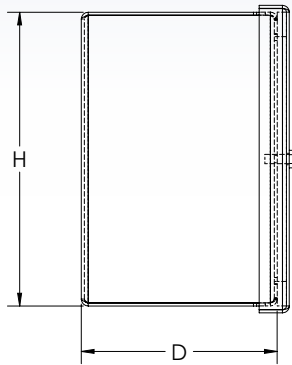

N1-Series Junction Boxes

SPEC SHEET

10-24 X .50 SS
HEX HEAD BOLTS

16 GA 304 Stainless Steel

Part Number	Height (H)	Width (W)	Depth (D)	Bolts
N1-443	4	4	3	2
N1-444	4	4	4	2
N1-664	6	6	4	2
N1-666	6	6	6	2
N1-884	8	8	4	4
N1-885	8	8	5	4
N1-886	8	8	6	4
N1-888	8	8	8	4
N1-1086	10	8	6	4
N1-10106	10	10	6	4
N1-10108	10	10	8	4
N1-12106	12	10	6	4
N1-12108	12	10	8	4
N1-12126	12	12	6	4
N1-12128	12	12	8	4