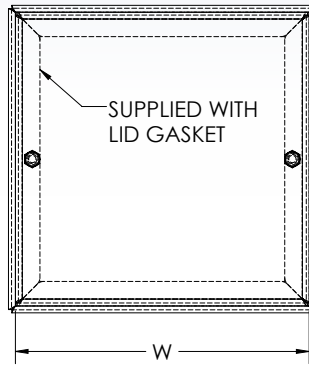

N1-Series Junction Boxes

SPEC SHEET

10-24 X .50 SS
HEX HEAD BOLTS

16 GA 304 Stainless Steel

Part Number	Height (H)	Width (W)	Depth (D)	Bolts
N1-443	4	4	3	2
N1-444	4	4	4	2
N1-664	6	6	4	2
N1-666	6	6	6	2
N1-884	8	8	4	4
N1-885	8	8	5	4
N1-886	8	8	6	4
N1-888	8	8	8	4
N1-1086	10	8	6	4
N1-10106	10	10	6	4
N1-10108	10	10	8	4
N1-12106	12	10	6	4
N1-12108	12	10	8	4
N1-12126	12	12	6	4
N1-12128	12	12	8	4