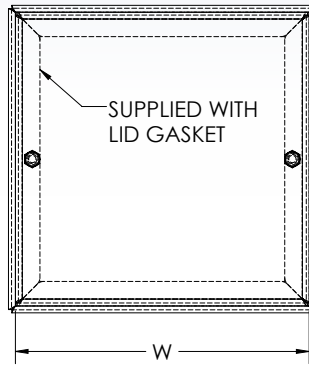

N1-Series Junction Boxes

SPEC SHEET

10-24 X .50 SS
HEX HEAD BOLTS

16 GA 304 Stainless Steel

Part Number	Height (H)	Width (W)	Depth (D)
N1-443	4	4	3
N1-444	4	4	4
N1-664	6	6	4
N1-666	6	6	6
N1-884	8	8	4
N1-885	8	8	5
N1-886	8	8	6
N1-888	8	8	8
N1-1086	10	8	6
N1-10106	10	10	6
N1-10108	10	10	8
N1-12106	12	10	6
N1-12108	12	10	8
N1-12126	12	12	6
N1-12128	12	12	8