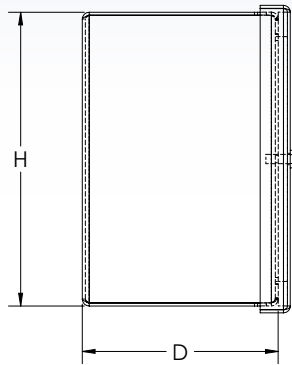

N1-Series Junction Boxes

SPEC SHEET

10-24 X .50 SS
HEX HEAD BOLTS

16 GA 304 Stainless Steel

Part Number	Height (H)	Width (W)	Depth (D)
N1-443	4	4	3
N1-444	4	4	4
N1-664	6	6	4
N1-666	6	6	6
N1-884	8	8	4
N1-885	8	8	5
N1-886	8	8	6
N1-888	8	8	8
N1-1086	10	8	6
N1-10106	10	10	6
N1-10108	10	10	8
N1-12106	12	10	6
N1-12108	12	10	8
N1-12126	12	12	6
N1-12128	12	12	8