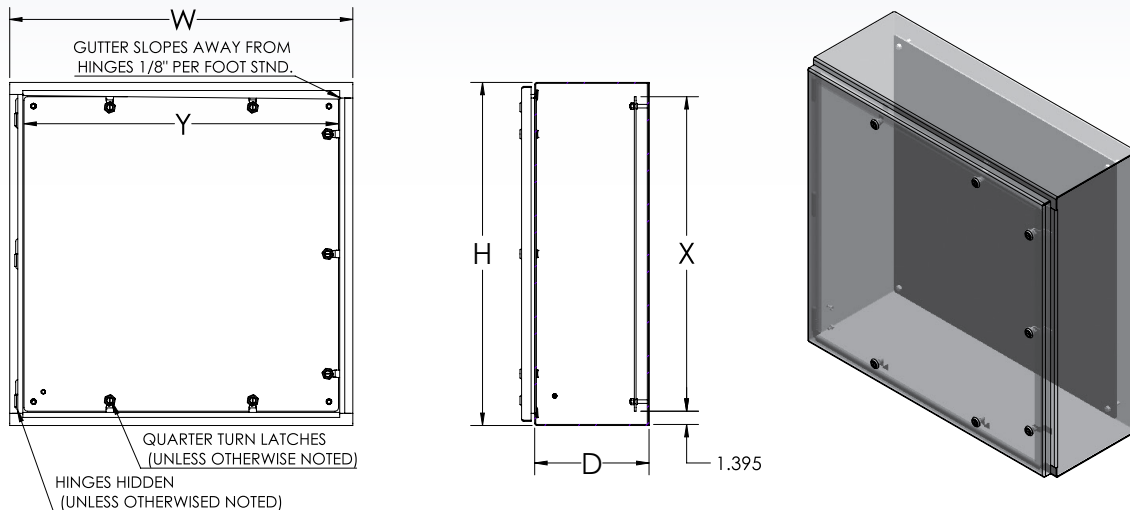

F-Series Flat Top Enclosure

SPEC SHEET

14 GA 304 Stainless Steel

Part Number	Height (H)	Width (W)	Depth (D)	Sub Panel Height (X)	Sub Panel Width (Y)
ENFS-161608	16	16	8	13	13
ENFS-162008	16	20	8	13	17
ENFS-162408	16	24	8	13	21
ENFS-161612	16	16	12	13	13
ENFS-162012	16	20	12	13	17
ENFS-162412	16	24	12	13	21
ENFS-201608	20	16	8	17	13
ENFS-202008	20	20	8	17	17
ENFS-202408	20	24	8	17	21
ENFS-201612	20	16	12	17	13
ENFS-202012	20	20	12	17	17
ENFS-202412	20	24	12	17	21

SPEC SHEET

12 GA 304 Stainless Steel

Part Number	Height (H)	Width (W)	Depth (D)	Sub Panel Height (X)	Sub Panel Width (Y)
ENFS-242008	24	20	8	21	17
ENFS-242408	24	24	8	21	21
ENFS-242012	24	20	12	21	17
ENFS-242412	24	24	12	21	21
ENFS-302412	30	24	12	27	21
ENFS-302012	30	20	12	27	17
ENFS-303012	30	30	12	27	27
ENFS-302416	30	24	16	27	21
ENFS-302016	30	20	16	27	17
ENFS-303016	30	30	16	27	27
ENFS-362412	36	24	12	33	21
ENFS-363012	36	30	12	33	27
ENFS-363612	36	36	12	33	33
ENFS-362416	36	24	16	33	21
ENFS-363016	36	30	16	33	27
ENFS-363616	36	36	16	33	33
ENFS-482412	48	24	12	45	21
ENFS-483012	48	30	12	45	27
ENFS-483612	48	36	12	45	33
ENFS-484812	48	48	12	45	45
ENFS-482416	48	24	16	45	21
ENFS-483016	48	30	16	45	27
ENFS-483616	48	36	16	45	33
ENFS-484816	48	48	16	45	45
ENFS-603012	60	30	12	57	27
ENFS-603612	60	36	12	57	33
ENFS-604812	60	48	12	57	45
ENFS-606012	60	60	12	57	57
ENFS-603616	60	36	16	57	33
ENFS-604816	60	48	16	57	45
ENFS-606016	60	60	16	57	57
ENFS-723612	72	36	12	69	33
ENFS-724812	72	48	12	69	45
ENFS-726012	72	60	12	69	57
ENFS-723616	72	36	16	69	33
ENFS-724816	72	48	16	69	45
ENFS-726016	72	60	16	69	57